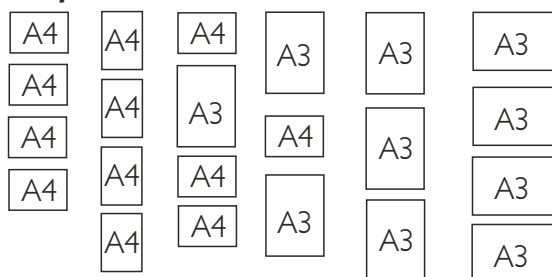

VM Mobile Stand EASY Clip

Mit Chameleonfunktion

Größen

VM TWO CLIP A4 hoch
A4 quer

VM SUPER LIGHT A3 hoch
A3 quer

VM Mobile Stand EASY Clip

Überzeugt durch sein edles Design und den geringen Platzbedarf.
Das Display wird in einer kompakten, wiederverwendbaren
Kartonverpackung mit Tragegriff geliefert.

Am wichtigsten ist jedoch die Chameleonfunktion.

- verschiedene Modelle
- unterschiedliche Größen
- als Säule oder A-Aufsteller
- und variable Höhe

Beispiele:

Format (mm)